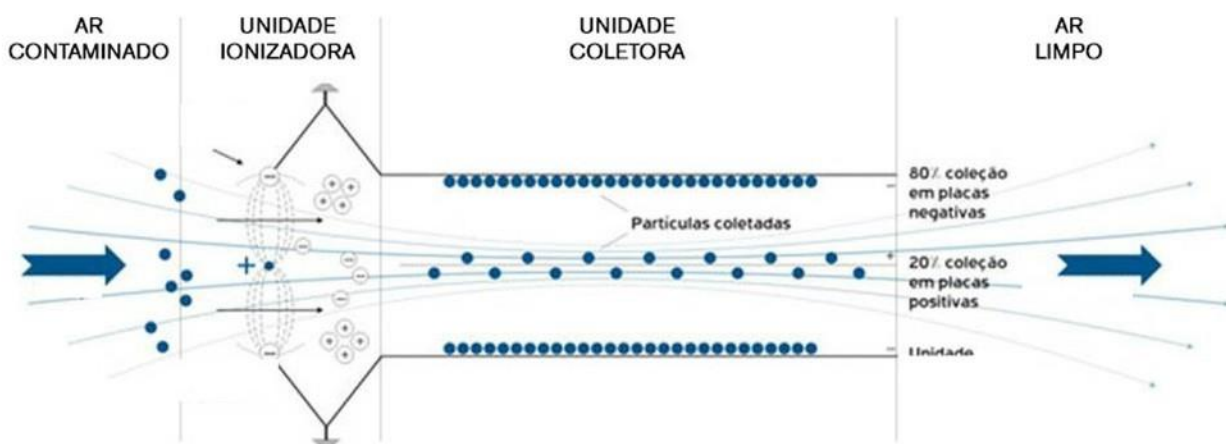

VANTAGENS DAS COIFAS ELETROSTÁTICAS

Coifa Ilha com exclusivo sistema Eletrostático eliminador de fumaça e odor através da ozonização do ar.

Não necessita saída externa nem carvão ativado para eliminação de odores.