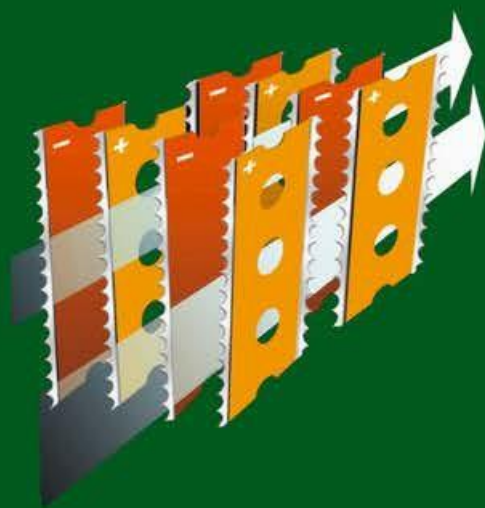

Todos os produtos Hayashi System possuem direitos autorais.

Tecnologia Hayashi System