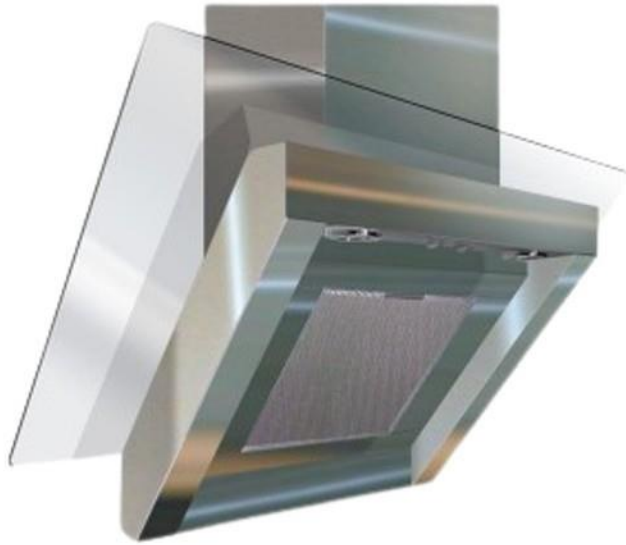

Coifa Roma

Com detalhes em inox ou vidro

Coifa Roma

Coifa Residencial, para cooktop ou fogão 4 a 5 queimadores doméstico a gás, ou elétrico. Quadro da coifa onde tem todo o sistema, vai o motor, conjunto trafo e módulo filtrante, e a parte de cima, é por onde o ar retorna limpo ionizado, de volta ao ambiente.