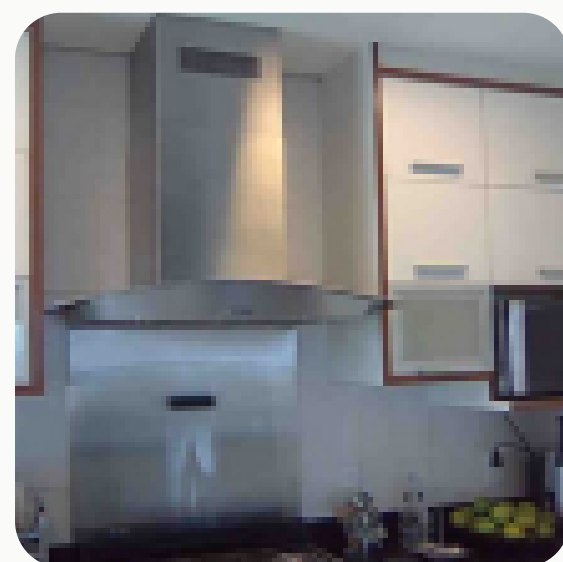

HAYASHI
SYSTEM

ASSOCIAÇÃO
BRASILEIRA
DE NORMAS
TÉCNICAS

ASHRAE
Associate
Society
Alliance