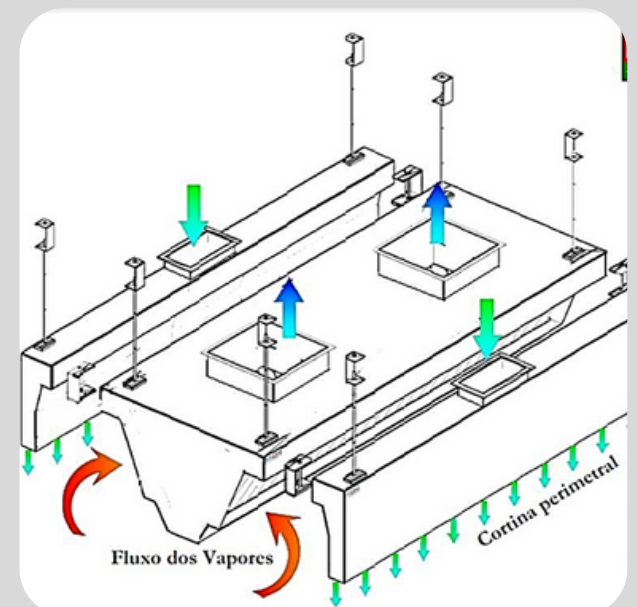

EXAUSTÃO RESIDENCIAL

A eficiência das cotas eletrostáticas Hayashi se deve ao seu Sistema Eletrostático exclusivo e patenteado, que utiliza Nano Tecnologia. Esse filtro é altamente eficaz na eliminação de fumaça e odores, conseguindo reter até as moléculas de odores e gordura em escala nano, que são produzidas durante o uso. Isso resulta em um ambiente mais limpo e saudável. Algumas das opções de coifas residenciais disponíveis são: Circulinea, Arcada, Ágata, Sunshine, Esfera.