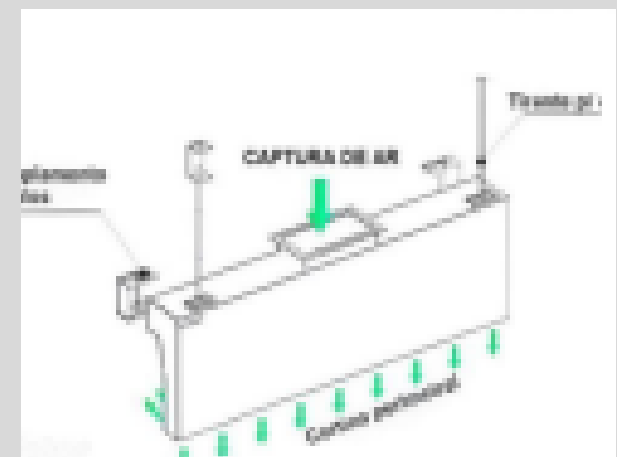

CORTINA DE AR, MAKE UP AIR, JET BLOCKER

O Dispositivo de Regulação de Ar da Hayashi é um aparelho que pode ser ligado aos nossos sensores da marca 20-20, que vai capturar o ar exterior, processá-lo e introduzi-lo através de uma barreira em torno do ventilador, de forma a limitar a passagem de fumaça e otimizar o funcionamento do sistema de exaustão. Pode ser conectado ou integrado aos ventiladores.