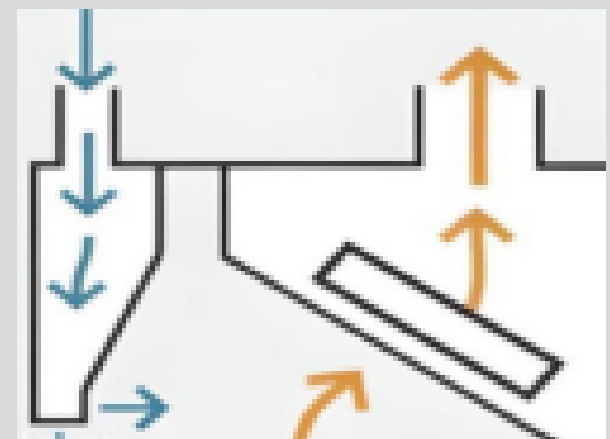

CORTINA DE AR, MAKE UP AIR, JET BLOCKER

O Dispositivo de Regulação de Ar da Hayashi é um aparelho que pode ser ligado aos nossos sensores da marca 20-20, que vai capturar o ar exterior, processá-lo e introduzi-lo através de uma barreira em torno do ventilador, de forma a limitar a passagem de fumaça e otimizar o funcionamento do sistema de exaustão. Pode ser conectado ou integrado aos ventiladores.