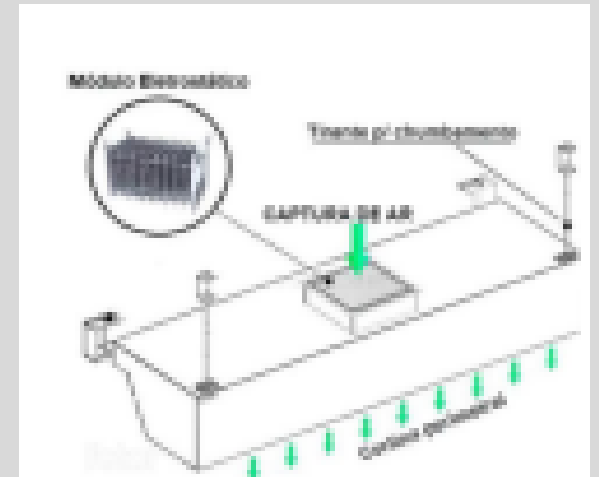

CORTINA DE AR, MAKE UP AIR, JET BLOCKER

O Dispositivo de Regulação de Ar da Hayashi é um aparelho que pode ser ligado aos nossos sensores da marca 20-20, que vai capturar o ar exterior, processá-lo e introduzi-lo através de uma barreira em torno do ventilador, de forma a limitar a passagem de fumaça e otimizar o funcionamento do sistema de exaustão. Pode ser conectado ou integrado aos ventiladores.