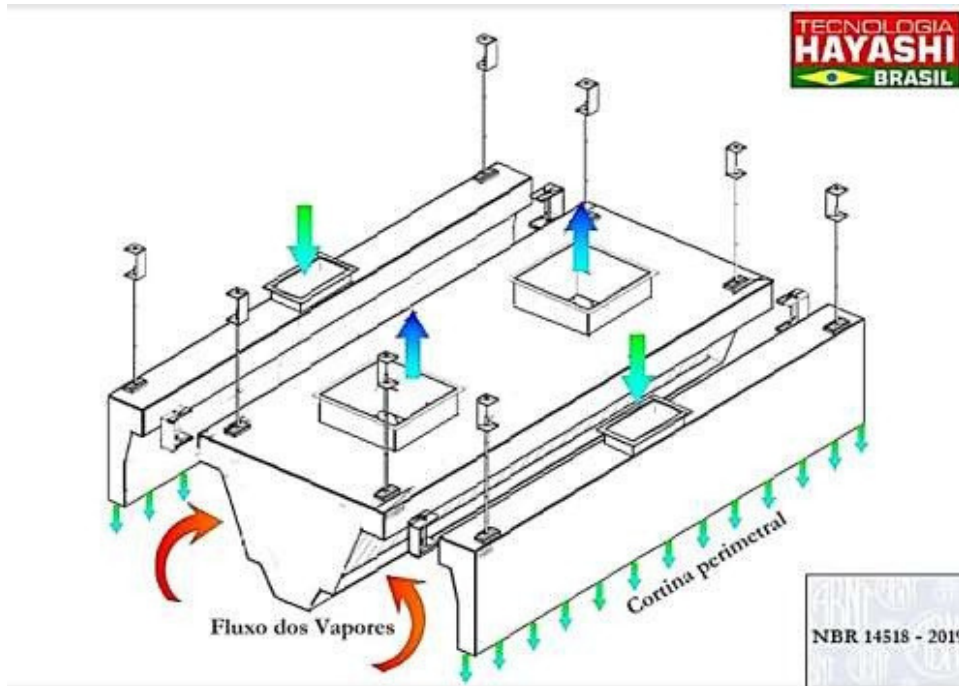

Lâminas com  
tecnologia  
Hayashi

A eficiência das Coifas Eletrostáticas Arwek® reside em seu exclusivo Sistema Eletrostático, equipado com a mais recente tecnologia Nanotecnologia. Este inovador filtro é capaz de eliminar de forma potente fumaça e odores, capturando até mesmo as mínimas moléculas de odores e gordura liberadas durante o processo de cozimento. Como resultado, o ambiente torna-se mais limpo e saudável.