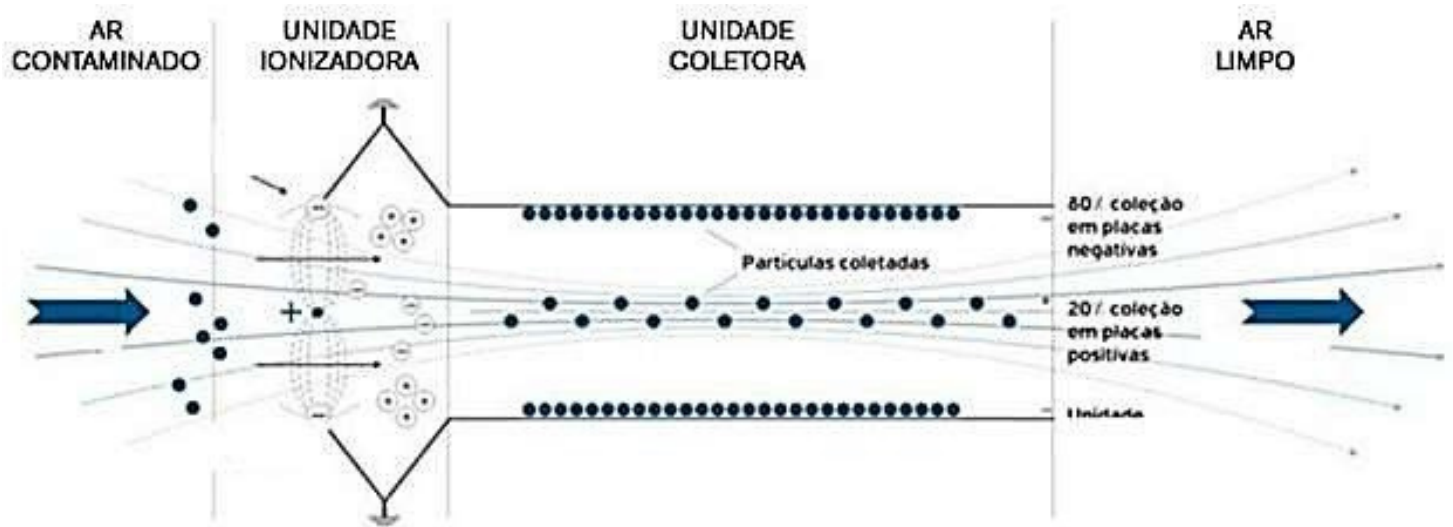

## VANTAGENS DAS COIFAS ELETROESTÁTICAS

Coifa Ilha com sistema exclusivo Eletrostático eliminador de fumaça e odor através da ozonização do ar. Não requer saída externa ou carvão ativado para remoção de odores. Por não necessitar de saída externa, pode ser instalado até mesmo embaixo de áreas restritas.