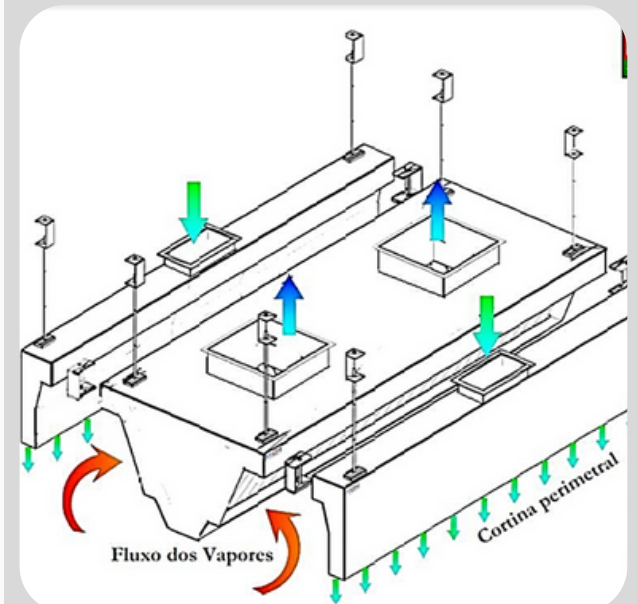

EXAUSTÃO RESIDENCIAL

A eficiência das cotas eletrostáticas Hayashi se deve ao seu Sistema Eletrostático exclusivo e patenteado, que utiliza Nano Tecnologia. Esse filtro é altamente eficaz na eliminação de fumaça e odores, conseguindo reter até as moléculas de odores e gordura em escala nano, que são produzidas durante o uso. Isso resulta em um ambiente mais limpo e saudável. Algumas das opções de coifas residenciais disponíveis são: Circulinea, Arcada, Ágata, Sunshine, Esfera.