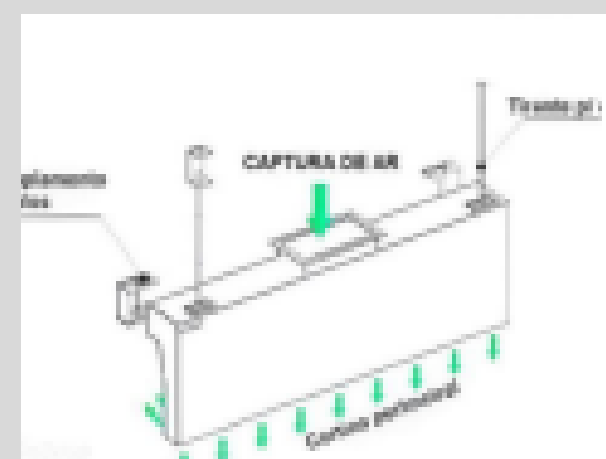

CORTINA DE AR, MAKE UP AIR, JET BLOCKER

O Aparelho de Equilíbrio de Ar da Hayashi é um equipamento que pode ser conectado aos nossos sensores da linha 20-20 que irá capturar o ar externo, processá-lo e introduzi-lo através de uma barreira em torno do dispositivo de ventilação, a fim de restringir o fluxo de fumaça e melhorar o desempenho do sistema de extração. Pode ser conectado ou incorporado às ventoinhas.