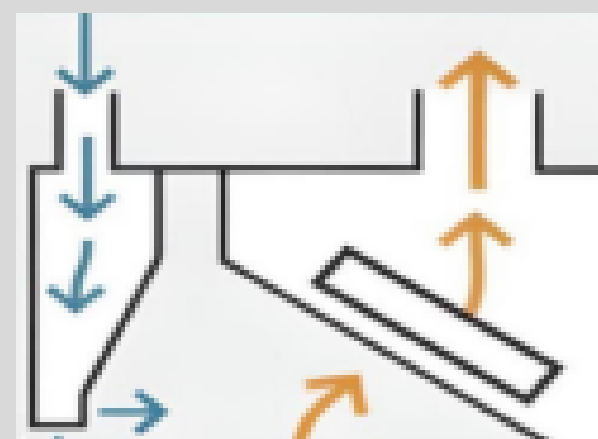

CORTINA DE AR, MAKE UP AIR, JET BLOCKER

O Aparelho de Equilíbrio de Ar da Hayashi é um equipamento que pode ser conectado aos nossos sensores da linha 20-20 que irá capturar o ar externo, processá-lo e introduzi-lo através de uma barreira em torno do dispositivo de ventilação, a fim de restringir o fluxo de fumaça e melhorar o desempenho do sistema de extração. Pode ser conectado ou incorporado às ventoinhas.