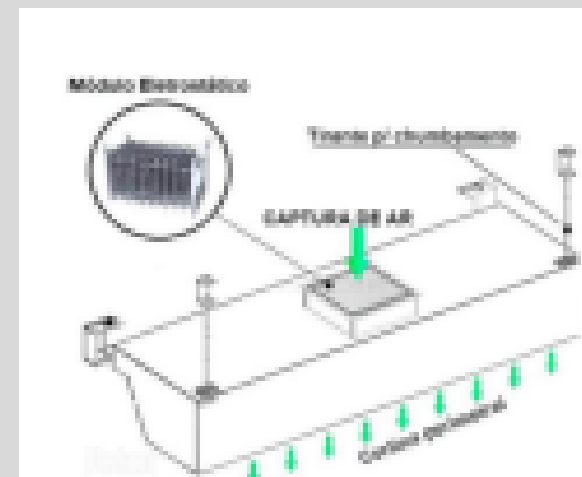

CORTINA DE AR, MAKE UP AIR, JET BLOCKER

O Aparelho de Equilíbrio de Ar da Hayashi é um equipamento que pode ser conectado aos nossos sensores da linha 20-20 que irá capturar o ar externo, processá-lo e introduzi-lo através de uma barreira em torno do dispositivo de ventilação, a fim de restringir o fluxo de fumaça e melhorar o desempenho do sistema de extração. Pode ser conectado ou incorporado às ventoinhas.