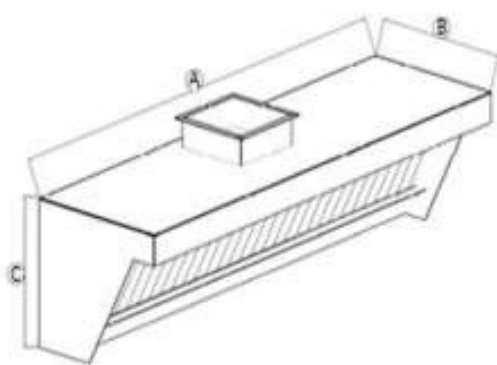

Dimensões

Modelo	Comprimento (A)	Profundidade (B)	Altura (C)
Coifa para Churrasqueira Dupla ionização	800	700	650
	1000	700	650
	1200	700	650
Coifa para Churrasqueira Compact	800	400	600
	1000	400	600
	1200	400	600

Lâminas com tecnologia Hayashi