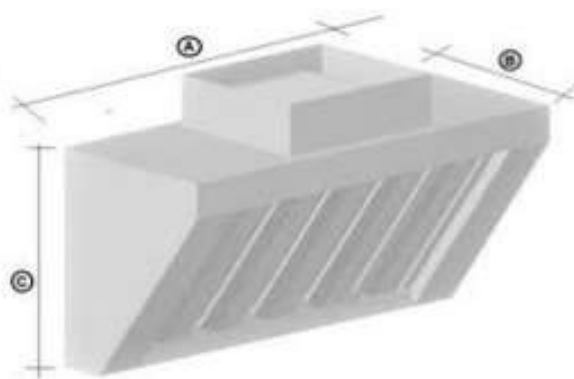

Dimensões

Modelo	Comprimento (A)	Profundidade (B)	Altura (C)
Coifa para Churrasqueira Dupla ionização	800	700	650
	1000	700	650
	1200	700	650
Coifa para Churrasqueira Compact	800	400	600
	1000	400	600
	1200	400	600

Lâminas com tecnologia Hayashi