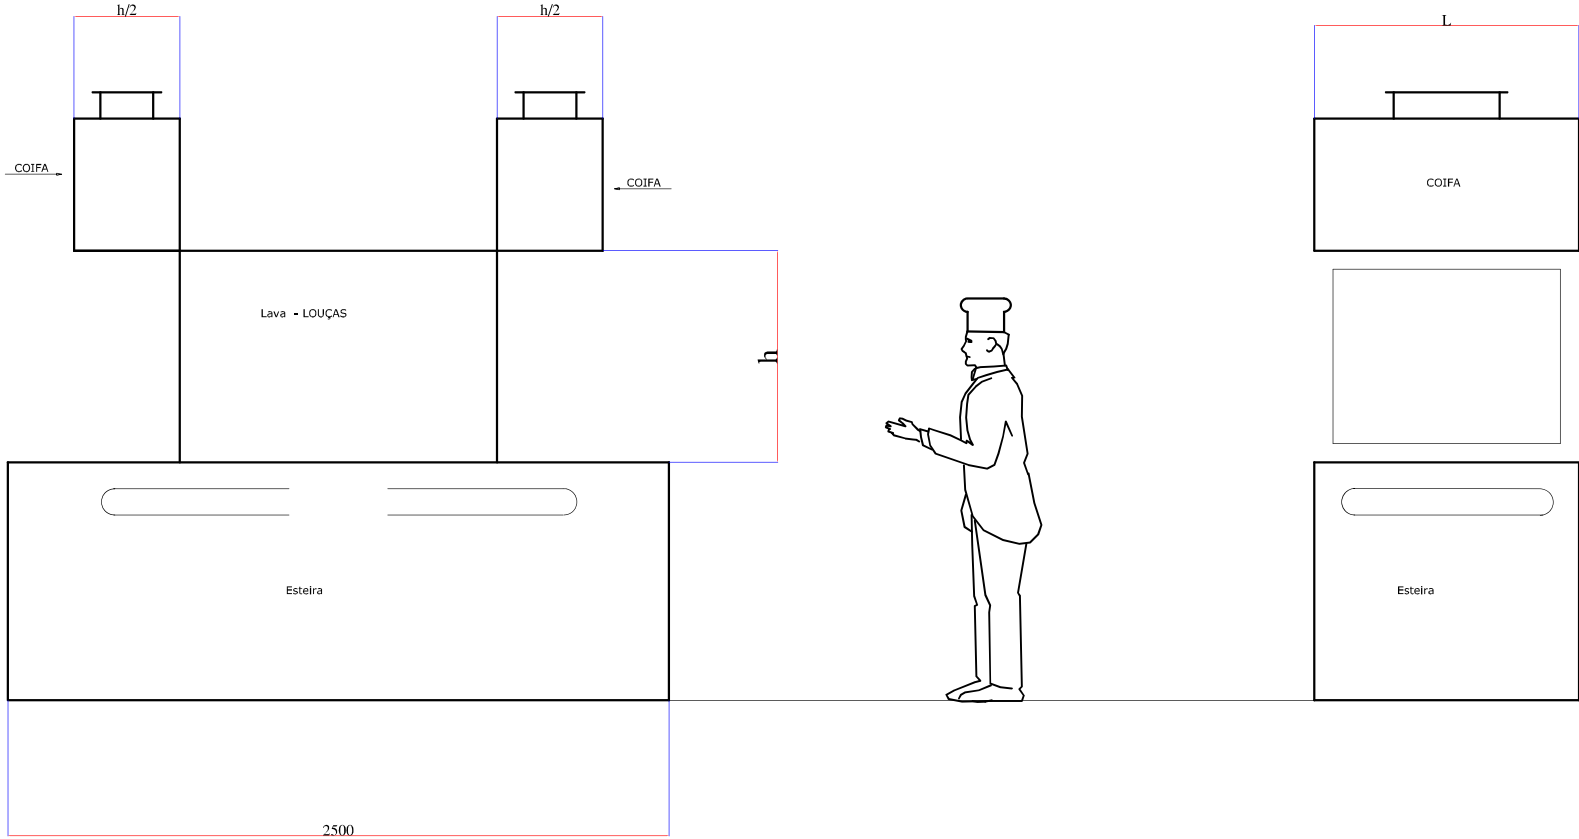

Coifa tipo sobreposta para máquina de lavar louças profissional

05/12/2017

ASSOCIAÇÃO
BRASILEIRA
DE NORMAS
TÉCNICAS

Este equipamento segue os padrões da
Norma ABNT NBR 14518 - Sistema de
Ventilação para Cozinhas Profissionais