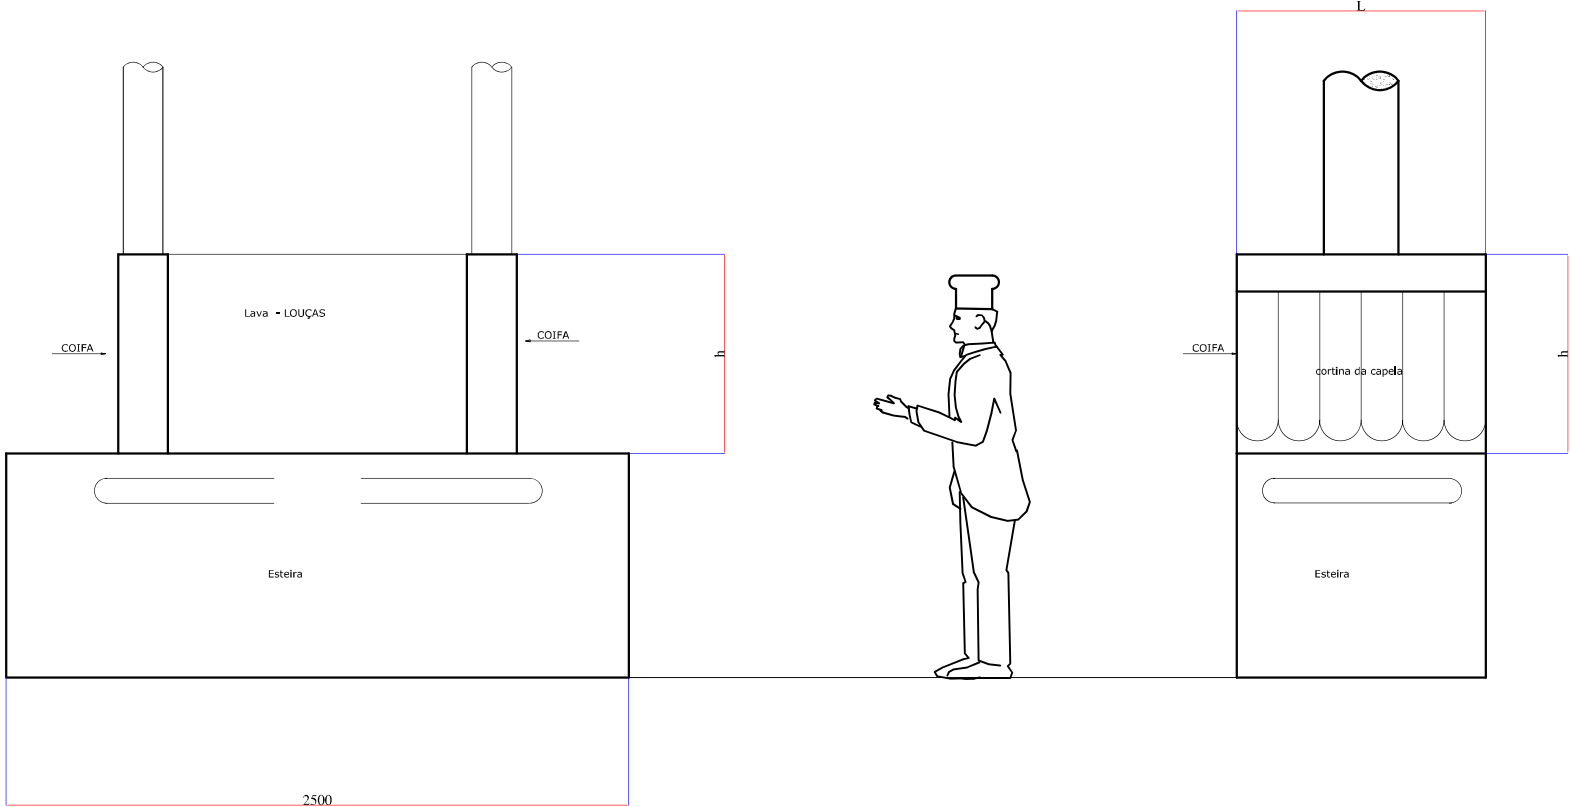

Coifa tipo capela para máquina de lavar louças profissional

05/12/2017

ASSOCIAÇÃO
BRASILEIRA
DE NORMAS
TÉCNICAS

Este equipamento segue os padrões da
Norma ABNT NBR 14518 - Sistema de
Ventilação para Cozinhas Profissionais