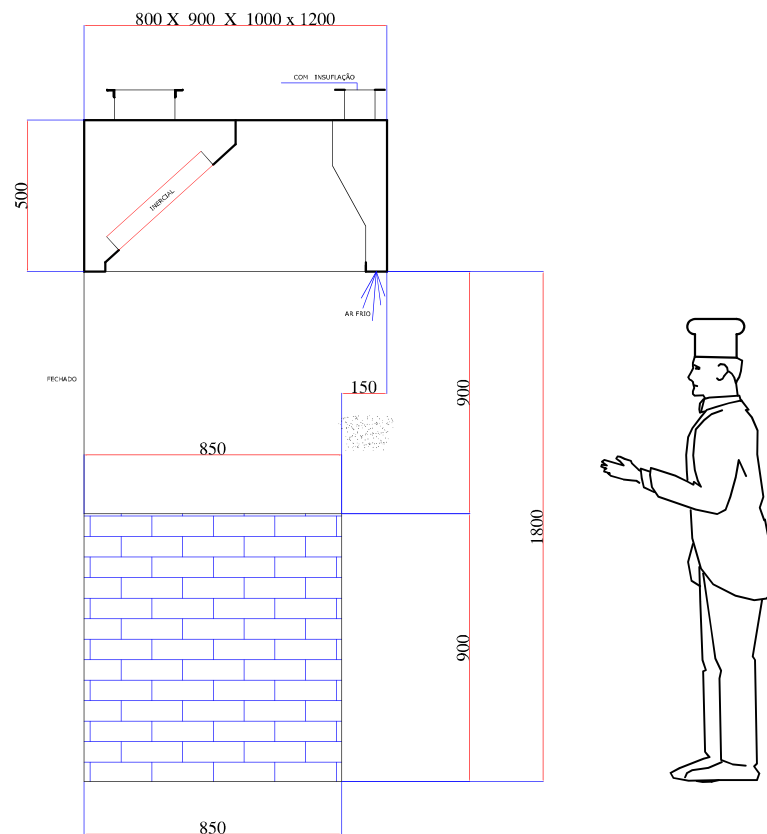

Coifa com Aspiração Frontal fechado um lado

05/12/2017

ASSOCIAÇÃO
BRASILEIRA
DE NORMAS
TÉCNICAS

Este equipamento segue os padrões da
Norma ABNT NBR 14518 - Sistema de
Ventilação para Cozinhas Profissionais