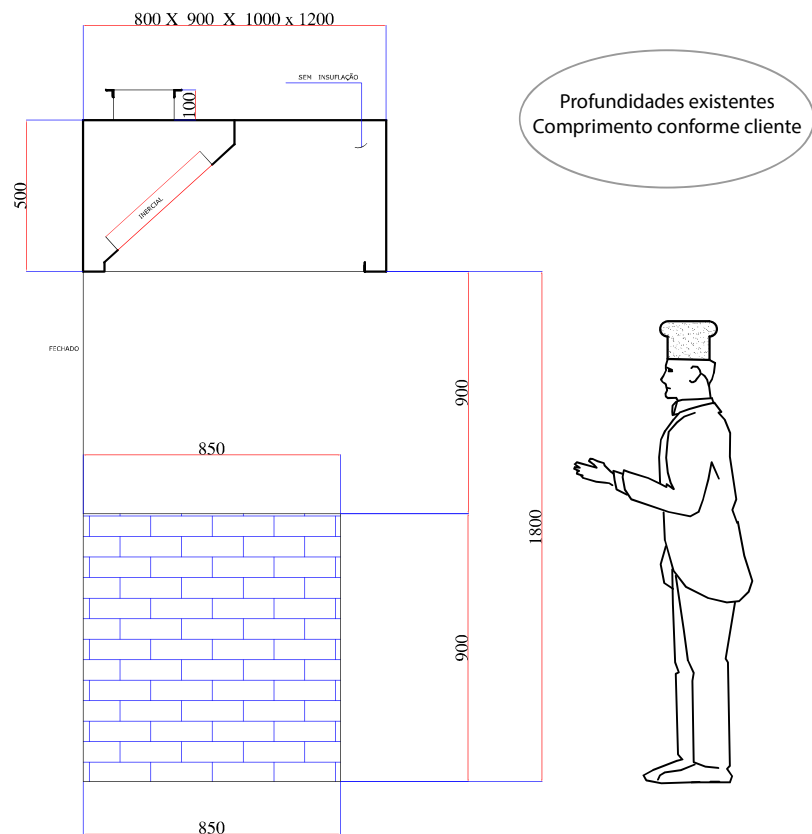

Coifa com Aspiração Frontal fechado um lado

05/12/2017

ASSOCIAÇÃO
BRASILEIRA
DE NORMAS
TÉCNICAS

Este equipamento segue os padrões da
Norma ABNT NBR 14518 - Sistema de
Ventilação para Cozinhas Profissionais